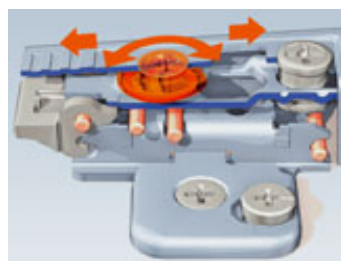

- Optioneel met BLUMOTION voor deuren verkrijgbaar
- Traploze 3-dimensionele verstelmogelijkheden via een slakkenhuis
- Maakt opbergruimte gemakkelijk bereikbaar dankzij de grote openingshoek
- Werktuigloos te monteren en te demonteren
- Verbindt de beproefde CLIP-techniek met de INSERTA-, EXPANDO-, schroef- of inpersbevestiging
- Speciaalscharnieren, bv. voor alukaders, glasdeuren en dikke deuren zijn voorhanden

Werktuigloze montage en demontage van de deur aan het corpus

INSERTA voor werktuigloze montage en residulose demontage van het scharnier in de deur alsook van de montageplaten in het corpus

Scharnieren voor hoeksituaties van -50° tot $+50^\circ$

CLIP top biedt dankzij de comfortabele diepteverstelling over het slakkenhuis een driedimensionele verstelling met verbeterd verstelcomfort