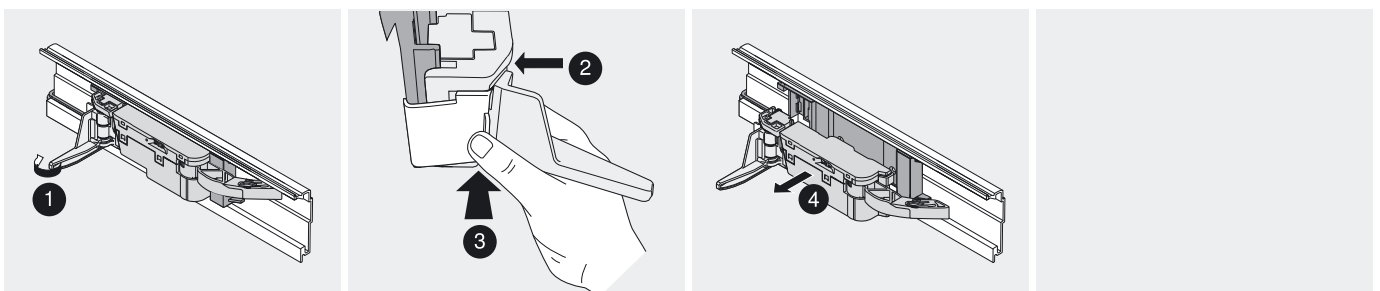

TANDEMBOX – ladesysteem

▶ SERVO-DRIVE voor TANDEMBOX

▶▶ Demontage

Draagprofiel

Demontage

Dubbele draaghoek

Demontage

Draagprofiel horizontaal

Demontage

Draaghoek boven

Demontage

TANDEMBOX – ladesysteem

▶ SERVO-DRIVE voor TANDEMBOX

▶▶ Demontage

Draagprofiel

Liggende travers