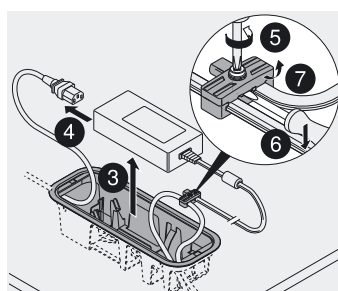

Demontage

Draaghoek boven

Demontage

TANDEMBOX – ladesysteem

▶ SERVO-DRIVE voor TANDEMBOX

▶▶ Demontage

Draagprofiel

Liggende travers

Staande travers

Draagprofiel horizontaal

Demontage

Blum-transfo

Bodemmontage

Wandmontage

TANDEMBOX