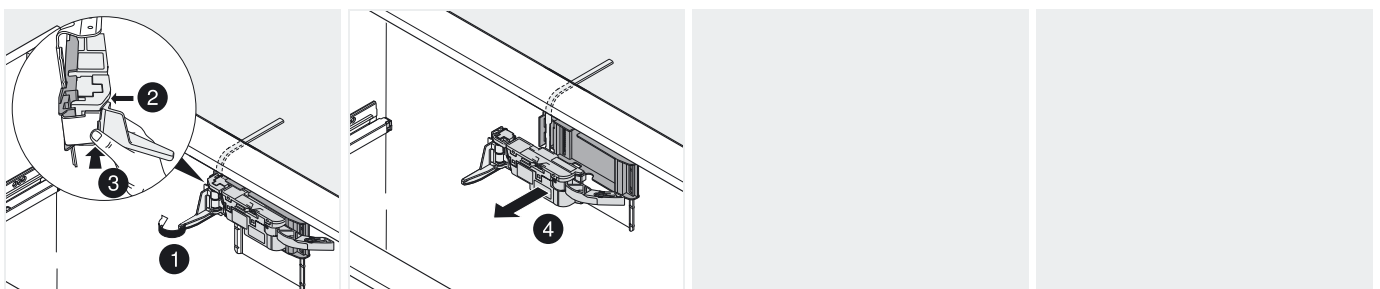

TANDEMBOX – ladesysteem

▶ SERVO-DRIVE voor TANDEMBOX

▶▶ Demontage

Draagprofiel

Demontage

Dubbele draaghoek

Demontage

Draagprofiel horizontaal

Demontage

Draaghoek boven

Demontage

TANDEMBOX – ladesysteem

▶ SERVO-DRIVE voor TANDEMBOX

▶▶ Demontage

Draagprofiel

Liggende travers