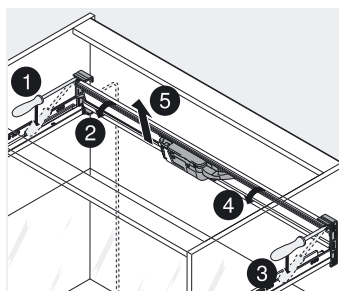

Demontage

Draaghoek boven

Demontage

TANDEMBOX – ladesysteem

▶ SERVO-DRIVE voor TANDEMBOX

▶▶ Demontage

Draagprofiel

Liggende travers

Staande travers

Draagprofiel horizontaal

Demontage

Blum-transfo

Bodemmontage

Wandmontage

TANDEMBOX