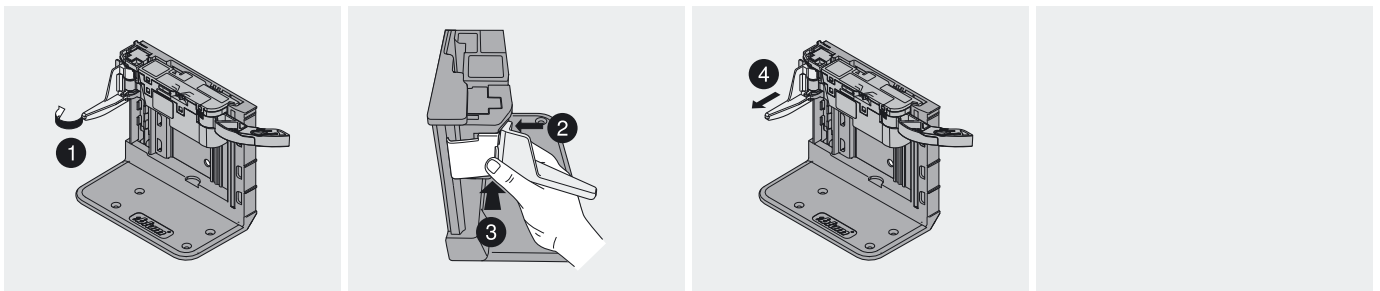

TANDEMBOX – ladesysteem

▶ SERVO-DRIVE voor TANDEMBOX

▶▶ Demontage

Draagprofiel

Demontage

Dubbele draaghoek

Demontage

Draagprofiel horizontaal

Demontage

Draaghoek boven

Demontage

TANDEMBOX – ladesysteem

▶ SERVO-DRIVE voor TANDEMBOX

▶▶ Demontage

Draagprofiel

Liggende travers