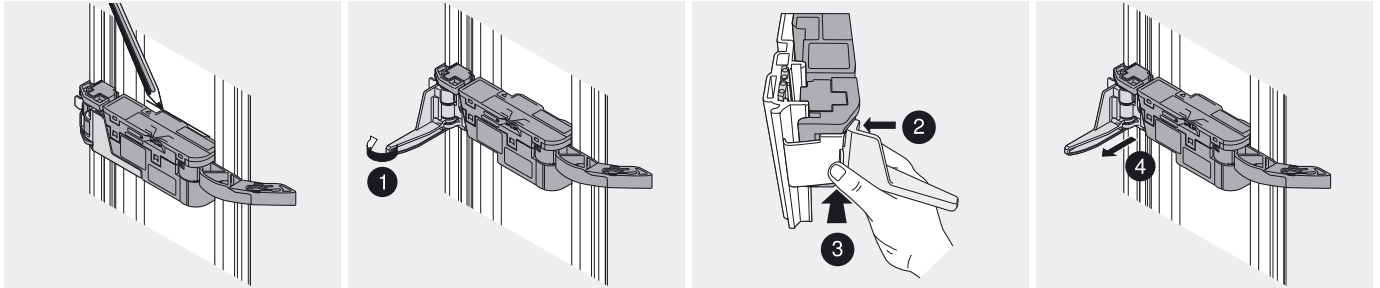

TANDEMBOX – ladesysteem

▶ SERVO-DRIVE voor TANDEMBOX

▶▶ Demontage

Draagprofiel

Demontage

Dubbele draaghoek

Demontage

Draagprofiel horizontaal

Demontage

Draaghoek boven

Demontage

TANDEMBOX – ladesysteem

▶ SERVO-DRIVE voor TANDEMBOX

▶▶ Demontage

Draagprofiel

Liggende travers

Staande travers

Draagprofiel horizontaal

Demontage

Blum-transfo

Bodemmontage

Wandmontage

TANDEMBOX