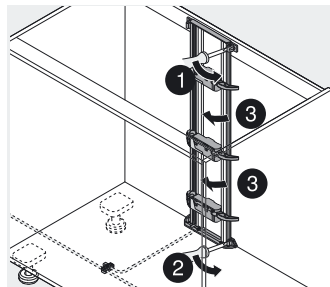

Demontage

Draaghoek boven

Demontage

TANDEMBOX – ladesysteem

▶ SERVO-DRIVE voor TANDEMBOX

▶▶ Demontage

Draagprofiel

Liggende travers

Staande travers

Draagprofiel horizontaal

Demontage

Blum-transfo

Bodemmontage

Wandmontage

TANDEMBOX