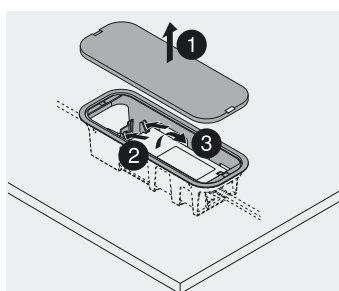

Demontage

Draaghoek boven

Demontage

TANDEMBOX – ladesysteem

▶ SERVO-DRIVE voor TANDEMBOX

▶▶ Demontage

Draagprofiel

Liggende travers

Staande travers

Draagprofiel horizontaal

Demontage

Blum-transfo

Bodemmontage

Wandmontage

TANDEMBOX