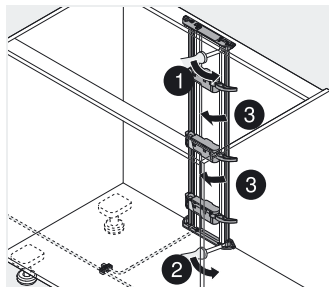

Demontage

Draaghoek boven

Demontage

TANDEMBOX – ladesysteem

▶ SERVO-DRIVE voor TANDEMBOX

▶▶ Demontage

Draagprofiel

Liggende travers

Staande travers

Draagprofiel horizontaal

Demontage

Blum-transfo

Bodemmontage

Wandmontage

TANDEMBOX