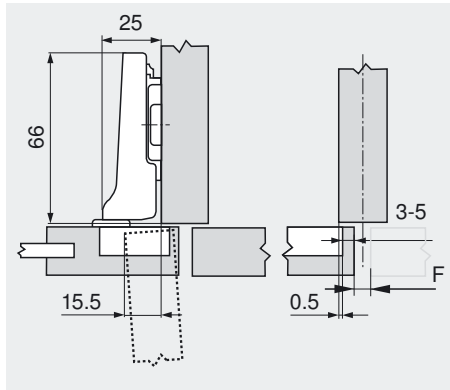

CLIP top – scharniersysteem

► CLIP top – scharnieren

►► Minischarnier

CLIP top

Maatvoeringen

Scharniermaten en voegberekening bij basisinstelling (verdikking van de montageplaat = 0 mm)

Deurinsprong bij volledige openingshoek

Hoekaanslag

Middenaanslag

Inliggende aanslag

F Voeg

Aanschroefpositie van de montageplaat met de deurdikte + 1.5 mm terugzetten

Boormaat

	Frontopdek														
	4	5	6	7	8	9	10	11	12	13	14	15			
0													3	4	5
3							3	4	5						
6				3	4	5									
9	3	4	5												

Boormaat

Verstelbereik

max. ± 3.0 mm	+ 0.5 mm	+ 3.0 mm
Zie montageplaten	- 3.5 mm	- 1.0 mm

Schroefmontage

Topmaat