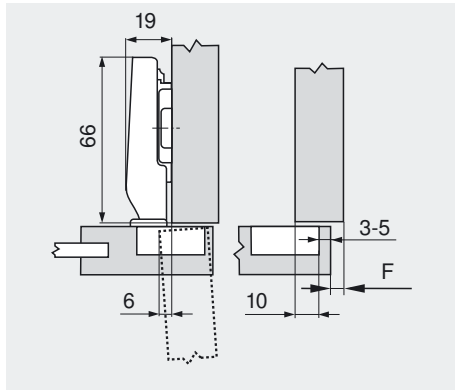

CLIP top – scharniersysteem

► CLIP top – scharnieren

►► Minischarnier

CLIP top

Maatvoeringen

Scharniermaten en voegberekening bij basisinstelling (verdikking van de montageplaat = 0 mm)

Deurinsprong bij volledige openingshoek

Hoekaanslag

Middenaanslag

Inliggende aanslag

F Voeg

Aanschroefpositie van de montageplaat met de deurdikte + 1.5 mm terugzetten

Boormaat

	Frontopdek														
	4	5	6	7	8	9	10	11	12	13	14	15			
0													3	4	5
3							3	4	5						
6				3	4	5									
9	3	4	5												