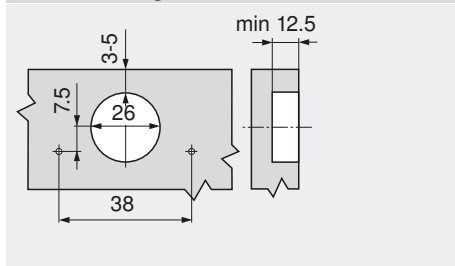

Montageplaat

	Frontopdek														
	5.5	4.5	3.5	2.5	1.5	0.5	0.5	1.5	2.5	3.5	4.5	5.5			
0													3	4	5
3								3	4	5					
6				3	4	5									
9	3	4	5												

Montageplaat

	Frontopdek									
								-5	-4	-3
0								3	4	5
3										
6										
9										

Montageplaat

Minimale voeg voor deuren met gebroken kanten (R = 1 mm)

	Deurdikte									
	16	18	19	20	22	24	26	28	30	32
3	1.1	2.2	3.0	3.8	5.5	Wij raden een proefopstelling aan				
4	1.1	2.0	2.7	3.5	5.0					
5	1.1	1.8	2.4	3.0	4.6					
-	-	-	-	-	-					

Boormaat

Verstelbereik

max. ± 3.0 mm	+ 0.5 mm	+ 3.0 mm
Zie montageplaten	- 3.5 mm	- 1.0 mm

Schroefmontage

Topmaat