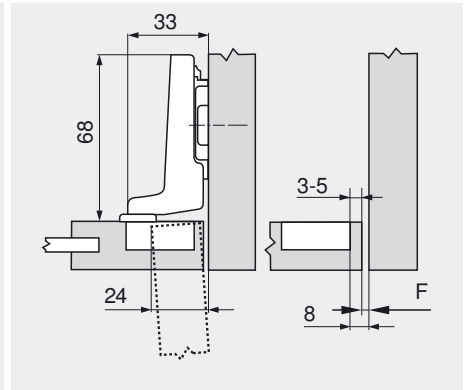

CLIP top – scharniersysteem

► CLIP top – scharnieren

►► Minischarnier

CLIP top

Maatvoeringen

Scharniermaten en voegberekening bij basisinstelling (verdikking van de montageplaat = 0 mm)

Deurinsprong bij volledige openingshoek

Hoekaanslag

Middenaanslag

Inliggende aanslag

F Voeg

Aanschroefpositie van de montageplaat met de deurdikte + 1.5 mm terugzetten

Boormaat

	Frontopdek														
	4	5	6	7	8	9	10	11	12	13	14	15			
0													3	4	5
3							3	4	5						
6				3	4	5									
9	3	4	5												

Montageplaat

	Frontopdek														
	5.5	4.5	3.5	2.5	1.5	0.5	0.5	1.5	2.5	3.5	4.5	5.5			
0													3	4	5
3								3	4	5					
6				3	4	5									
9	3	4	5												

Montageplaat

	Frontopdek									
								-5	-4	-3
0								3	4	5
3										
6										
9										