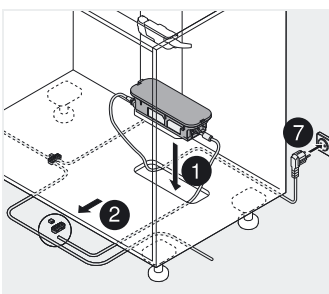

TANDEMBOX – ladesysteem

▶ SERVO-DRIVE voor TANDEMBOX

▶▶ Montage – Blum-transfo 100 W

TANDEMBOX

Blum-transfo 100 W

Bodemmontage

Wandmontage

Nodige ruimte en afstand

Bodemmontage

Wandmontage

Voorzie 30 mm afstand rondom de transformator

Luchtcirculatie mogelijk maken anders dreigt oververhitting van de Blum-transfo

Bodemmontage

Uithangveiligheid

Wandmontage

Uithangveiligheid