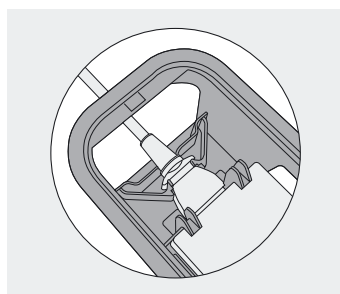

Bodemmontage

Wandmontage

Voorzie 30 mm afstand rondom de transformator

Luchtcirculatie mogelijk maken anders dreigt oververhitting van de Blum-transfo

Bodemmontage

Uithangveiligheid

Wandmontage

Uithangveiligheid