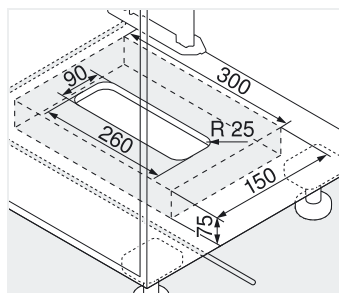

TANDEMBOX – ladesysteem

▶ SERVO-DRIVE voor TANDEMBOX

▶▶ Montage – Blum-transfo 100 W

TANDEMBOX

Blum-transfo 100 W

Bodemmontage

Wandmontage

Nodige ruimte en afstand