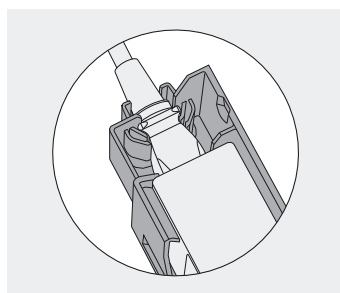

Bodemmontage

Wandmontage

Voorzie 30 mm afstand rondom de transformator

Luchtcirculatie mogelijk maken anders dreigt oververhitting van de Blum-transfo

Bodemmontage

Uithangveiligheid

Wandmontage

Uithangveiligheid