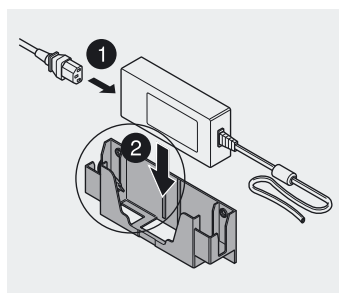

TANDEMBOX – ladesysteem

▶ SERVO-DRIVE voor TANDEMBOX

▶▶ Montage – Blum-transfo 100 W

TANDEMBOX

Blum-transfo 100 W

Bodemmontage

Wandmontage

Nodige ruimte en afstand

Bodemmontage

Wandmontage

Voorzie 30 mm afstand rondom de transformator

Luchtcirculatie mogelijk maken anders dreigt oververhitting van de Blum-transfo

Bodemmontage

Uithangveiligheid

Wandmontage

Uithangveiligheid