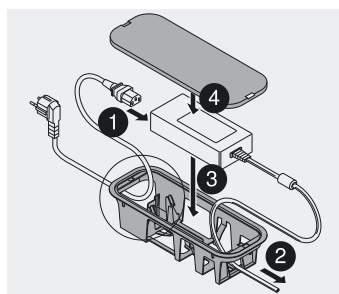

TANDEMBOX – ladesysteem

▶ SERVO-DRIVE voor TANDEMBOX

▶▶ Montage – Blum-transfo 100 W

TANDEMBOX

Blum-transfo 100 W

Bodemmontage

Wandmontage

Nodige ruimte en afstand

Bodemmontage

Wandmontage

Voorzie 30 mm afstand rondom de transformator

Luchtcirculatie mogelijk maken anders dreigt oververhitting van de Blum-transfo

Bodemmontage

Uithangveiligheid

Wandmontage

Uithangveiligheid