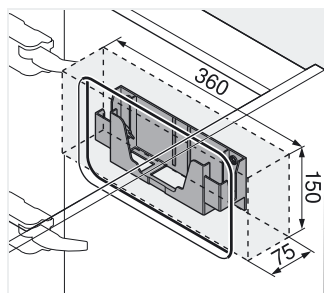

TANDEMBOX – ladesysteem

▶ SERVO-DRIVE voor TANDEMBOX

▶▶ Montage – Blum-transfo 100 W

TANDEMBOX

Blum-transfo 100 W

Bodemmontage

Wandmontage

Nodige ruimte en afstand

Bodemmontage

Wandmontage

Voorzie 30 mm afstand rondom de transformator

Luchtcirculatie mogelijk maken anders dreigt oververhitting van de Blum-transfo

Bodemmontage

Uithangveiligheid

Wandmontage

Uithangveiligheid