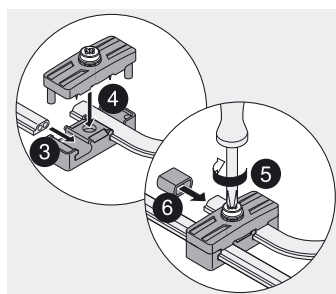

TANDEMBOX – ladesysteem

▶ SERVO-DRIVE voor TANDEMBOX

▶▶ Montage – Blum-transfo 100 W

TANDEMBOX

Blum-transfo 100 W

Bodemmontage

Wandmontage

Nodige ruimte en afstand

Bodemmontage

Wandmontage

Voorzie 30 mm afstand rondom de transformator

Luchtcirculatie mogelijk maken anders dreigt oververhitting van de Blum-transfo

Bodemmontage

Uithangveiligheid

Wandmontage

Uithangveiligheid