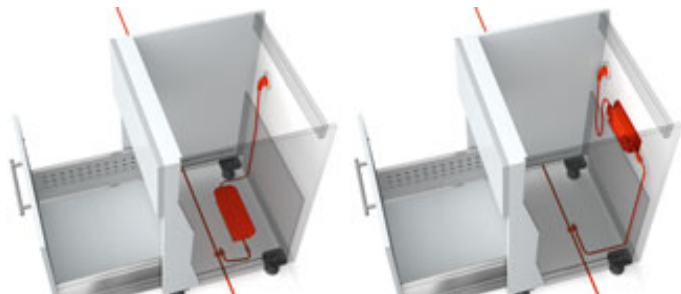

TANDEMBOX – ladesysteem

▶ SERVO-DRIVE voor TANDEMBOX

▶▶ Montage – Blum-transfo 100 W

TANDEMBOX

Blum-transfo 100 W

Bodemmontage

Wandmontage

Nodige ruimte en afstand

Bodemmontage

Wandmontage

Voorzie 30 mm afstand rondom de transformator

Luchtcirculatie mogelijk maken anders dreigt oververhitting van de Blum-transfo

Bodemmontage

Uithangveiligheid

Wandmontage

Uithangveiligheid