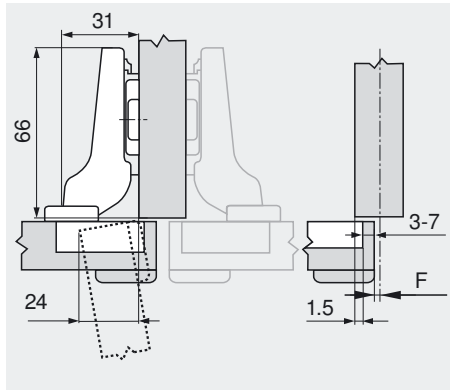

TIP-ON voor deuren		
	Voor scharnieren zonder veer	
Standaard versie		955.1004
Lange versie		955A1004

Spaanplaatschroeven voor topmontage		
3.5 x 15 mm		609.1500
3.5 x 17 mm		609.1700

Zie ook

CLIP top-scharnier	79
BLUMOTION voor deuren	167
TIP-ON voor deuren	183
Montageplaten	154
Afdekkappen	161
Toebehør	162
Montage en verstelling	164
Verwerkingshulpmiddelen	556
Verdere technische informatie	658

CLIP top – scharniersysteem

► CLIP top – scharnieren

►► Scharnier voor dikke deuren

CLIP top

Maatvoeringen

Scharniermaten en voegberekening bij basisinstelling (verdikking van de montageplaat = 0 mm)

Deurinsprong bij volledige openingshoek

Hoekaanslag

Middenaanslag

Inliggende aanslag

F Voeg

Aanschroefpositie van de montageplaat met de deurdikte + 1.5 mm terugzetten

Boormaat

	Frontopdek												
	5	7	8	9	10	11	12	13	14	15	16	17	18
0									3	4	5	6	7
3					3	4	5	6	7				
6			3	4	5	6	7						
9	3	5	6	7									