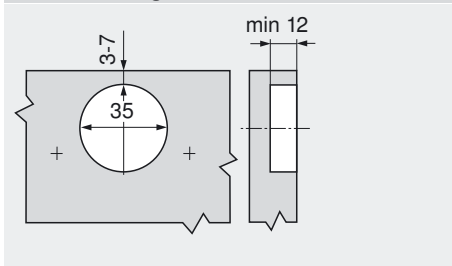

Schroefmontage