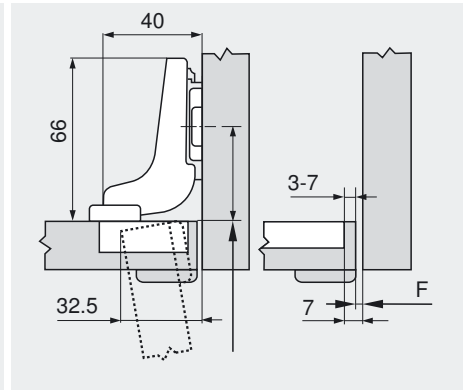

TIP-ON voor deuren		
	Voor scharnieren zonder veer	
Standaard versie		955.1004
Lange versie		955A1004

Spaanplaatschroeven voor topmontage		
3.5 x 15 mm		609.1500
3.5 x 17 mm		609.1700

Zie ook

CLIP top-scharnier	79
BLUMOTION voor deuren	167
TIP-ON voor deuren	183
Montageplaten	154
Afdekkappen	161
Toebehør	162
Montage en verstelling	164
Verwerkingshulpmiddelen	556
Verdere technische informatie	658

CLIP top – scharniersysteem

► CLIP top – scharnieren

►► Scharnier voor dikke deuren

CLIP top

Maatvoeringen

Scharniermaten en voegberekening bij basisinstelling (verdikking van de montageplaat = 0 mm)

Deurinsprong bij volledige openingshoek

Hoekaanslag

Middenaanslag

Inliggende aanslag

F Voeg

Aanschroefpositie van de montageplaat met de deurdikte + 1.5 mm terugzetten

Boormaat

	Frontopdek												
	5	7	8	9	10	11	12	13	14	15	16	17	18
0									3	4	5	6	7
3					3	4	5	6	7				
6			3	4	5	6	7						
9	3	5	6	7									