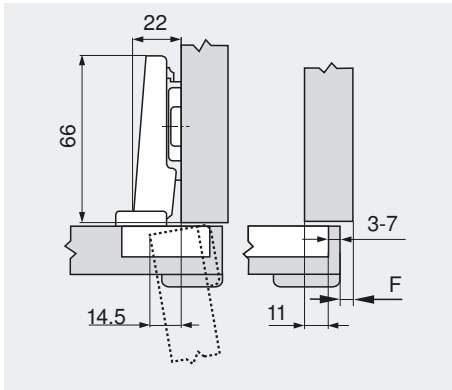

CLIP top – scharniersysteem

► CLIP top – scharnieren

►► Scharnier voor dikke deuren

CLIP top

Maatvoeringen

Scharniermaten en voegberekening bij basisinstelling (verdikking van de montageplaat = 0 mm)

Deurinsprong bij volledige openingshoek

Hoekaanslag

Middenaanslag

Inliggende aanslag