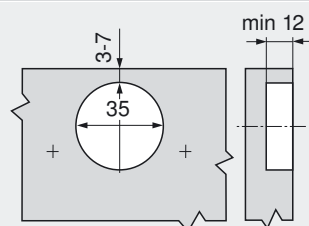

Schroefmontage