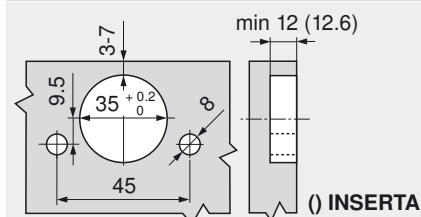

INSERTA-/persmontage