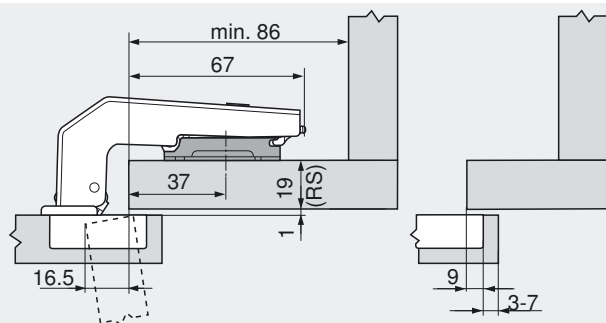

CLIP top – scharniersysteem

► CLIP top – scharnieren

►► Scharnier voor opliggende kaderconstructie

CLIP top

Product

Beschrijving

- Metaalscharnier, vernikkeld
- Scharnier voor opliggende kaderconstructie
- Openingshoek 95°
- Met comfortabele diepteverstelling via slakkenhuis
- Met zelfsluitmechanisme (veer)
- Werktuigloze montage en demontage van de deur aan het corpus
- 3-dimensionele verstelling (met bijpassende montageplaten)
- Bij **INSERTA** ook werktuigloze scharniermontage in de deur

► CLIP top – scharnieren

►► Scharnier voor opliggende kaderconstructie

Maatvoeringen

Scharniermaten en voegberekening bij basisinstelling (verdikking van de montageplaat = 3 mm)

Deurinsprong bij volledige openingshoek

Opslaand

Kaderdikte RS	Verdikking montageplaat
16 mm	6 mm
19 mm	3 mm
22 mm	0 mm

Minimale voeg voor deuren met gebroken kanten (R = 1 mm)

Verstelbereik

max. ± 3.0 mm
± 2.5 mm
± 1.0 mm
Zie montageplaten

Deurdikte	Deurdikte									
	16	18	19	20	22	24	26	28	30	32
3	0.1	0.3	0.4	0.5	0.9	1.3	Wij raden een proefopstelling aan			
4	0.1	0.3	0.4	0.5	0.9	1.3				
5	0.1	0.3	0.4	0.5	0.9	1.3				
6	0.1	0.3	0.4	0.5	0.9	1.2				
7	0.1	0.3	0.4	0.5	0.9	1.2				
-	-	-	-	-	-	-				