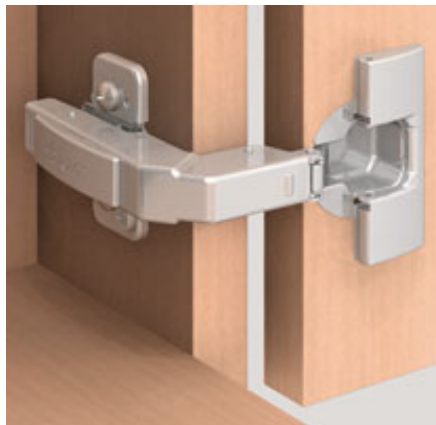

CLIP top – scharniersysteem

► CLIP top – scharnieren

►► Scharnier voor opliggende kaderconstructie

CLIP top

Product

Beschrijving

- Metaalscharnier, vernikkeld
- Scharnier voor opliggende kaderconstructie
- Openingshoek 95°
- Met comfortabele diepteverstelling via slakkenhuis
- Met zelfsluitmechanisme (veer)
- Werktuigloze montage en demontage van de deur aan het corpus
- 3-dimensionele verstelling (met bijpassende montageplaten)
- Bij **INSERTA** ook werktuigloze scharniermontage in de deur

Gebruik

Bestelinformatie

Opslaand		
-----------------	--	--

	Top INSERTA	Art. nr.
Staaltop	met veer	79T9990B37

	Top Schroeven	
Staaltop	met veer	79T9950.37

	Top Inpersen	MZM.0019
Staaltop	met veer	79T9980.37

	BLUMOTION 970A	
		970A1002
	Detailinfo	174

	Afdekkappen	
	Staal	Vernikkeld
onbedrukt		70.1503
in reliëf	Blum	70.1503.BP

Toebehoor

	Topafdekkap	
	Voor schroef- en perstop	
Staal	Vernikkeld	70T1504

	Spaanplaatschroeven voor topmontage	
3.5 x 15 mm		609.1500
3.5 x 17 mm		609.1700